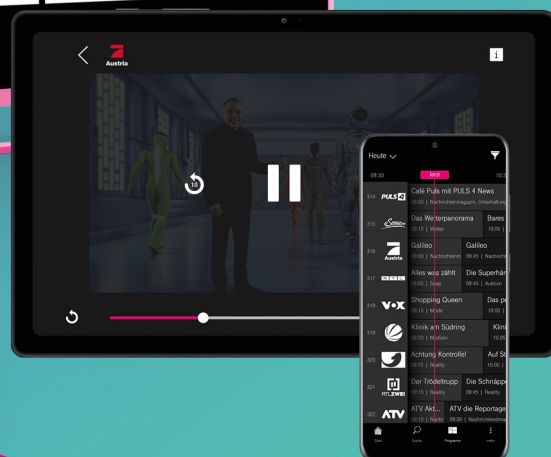

Unsere beliebtesten Kanäle in HD

SENDERLISTE

tv.magenta.at 

Jetzt im App-Store herunterladen:

Das richtige Programm für jeden Geschmack

Entdecken Sie die aktuellen Highlights aus unserem TV-Programm oder erleben Sie mit Magenta On Demand die neuesten Filme direkt aus dem Kino digital zum Leihen.

Resident Alien

Resident Alien dreht sich um den Außerirdischen Harry, dessen geheime Mission es ist, alle Menschen auf der Erde zu töten. In der Gestalt des Arztes Dr. Vanderspeigle befindet er sich im beschaulichen Ort Patience, dessen verschrobene Bewohner ihm zur zweiten Staffel allmählich ans Herz gewachsen sind.